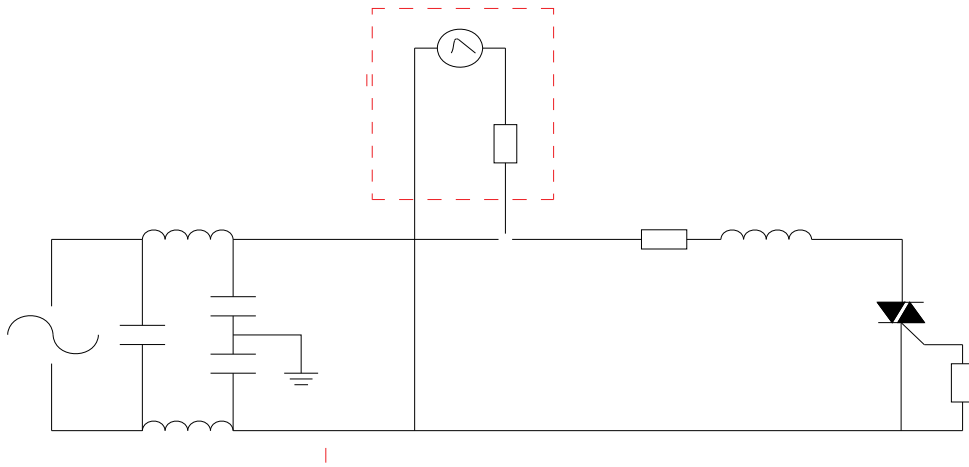

\$YHUDJH JDWH SRZHU GLVVLSDWLRQ 7

ORDERING INFORMATION

MARKING

Q

), \* Ö7HVW FLUFXLW IRU LQGXFWLYH DQG UMVQGVUJGH OF

ORDERING INFORMATION

Order code	Voltage V <sub>DRM</sub> /V <sub>RRM</sub> (V)	IGT(mA)	Package	Base qty. (pcs)	Delivery mode
ACJT625-8F	800	25	TO-220F(Ins)	50	Tube

Document Revision History

'DWH	5HYLVLRQ	&KDQJHV
\$SU	\$	/DVW XSGDWHG
2FW	\$	5HYLVLRQ * ( 0 (&+\$1, &\$ / '\$7\$

PACKAGE MECHANICAL DATA

,QIRUPDWLRQ IXUQXFKHQW LQ WKOLHGRHG WR EH DFFXUDWH D  
-LDQJVV -LH-LH OLBURRHOWHG WDJRQLFVU CLR VU HRUS RQVHL ERQVHT  
RI XVH ZLWKRXW FRQVLGHUDWLRQ IRG MWFKQIGURPDWLRQ @  
LQ WKLV GRFXPHQWK LQJ VIXZLWHRXW RQRWLFH DSDUW IURP V  
VLJQHG -LDQJVS OILHVLZILWRKPKH DJUHHPHQW  
3URGXFWV DQG LQIRUPDWLRQ SURYLGHG K H